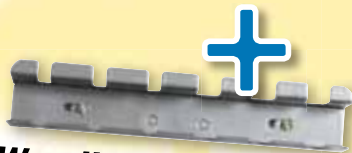

MAGIC 2163 BTX-SD

Schroevendraaierset 6-delig

- tbv inwendige TORX® schroeven
- kling uit vanadium plus staal, mat verchroomd
- 3-componenten-greep met ophanggat
- TORX® = ger. handelsmerk van de fa. Acument Intellectual Properties, LLC. USA

Code	Nr.
2231883	MAGIC 2163 BTX-SD ⊖ 2163 BTX T6 T8 T10 T15 T20 T25

Wandhouder